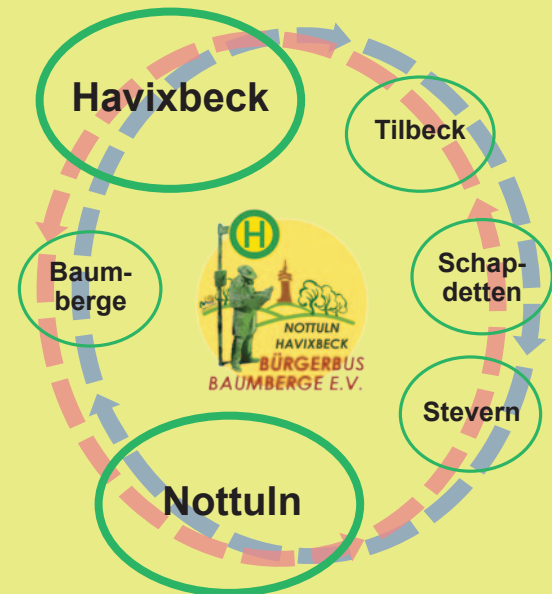

Stand / gültig ab: **Mai 2025**

BürgerBus Baumberge e.V.

Fahrplan

B31 BürgerBus - Ringlinie

Nottuln - Stevern - Schapdetten -
Tilbeck - Havixbeck - Baumberg - Nottuln

B32 BürgerBus - Ringlinie

Nottuln - Baumberg - Havixbeck -
Tilbeck - Schapdetten - Stevern - Nottuln